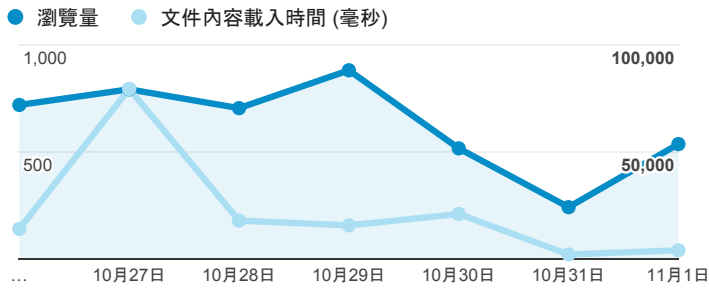

## 報表02\_流量

2015年10月26日 - 2015年11月1日

### 瀏覽量和文件內容載入時間 (毫秒)