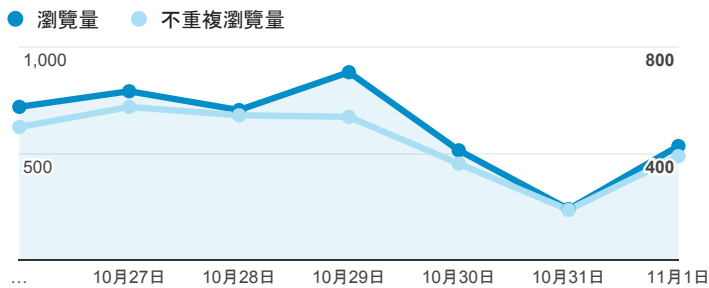

瀏覽量和不重複瀏覽量

造訪和新造訪率 (依 服務供應商 分組)

服務供應商	工作階段	瀏覽量
taipei taiwan	921	1,384
tamkang university	767	1,534
tfn media co. ltd.	125	212
panchiao taipei hsien taiwan	90	140
taiwan fixed network co. ltd.	86	125
kbro co. ltd.	60	111
mobile business group	58	88
taiwan mobile co. ltd.	51	132
chunghwa telecom data communication business group	50	87
(not set)	34	63

造訪和瀏覽量 (依 分享網址 分組)

分享網址	工作階段	瀏覽量
eportfolio.tku.edu.tw/	1,995	3,179
ep.tku.edu.tw/index_detail_share.aspx?id=0857AE920B259F8E	146	180
ep.tku.edu.tw/index_detail_share.aspx?id=537C19E76E8126BF	57	59
ep.tku.edu.tw/	37	102
eportfolio.tku.edu.tw/index_detail.aspx?category=17&srv=3	19	31
ep.tku.edu.tw/index.aspx	17	50
eportfolio.tku.edu.tw/index.aspx	16	44
eportfolio.tku.edu.tw/tkustudentlink.aspx	16	19
ep.tku.edu.tw/index_detail.aspx?help=1&srv=6	12	42
ep.tku.edu.tw/index_detail_share.aspx?id=67BF3028DE8856F9	10	10

造訪和瀏覽量 (依 社交網路 分組)

社交網路	工作階段	瀏覽量
Facebook	69	108