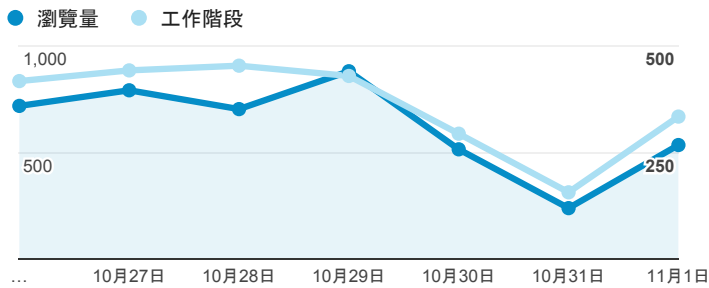

報表02_流量

2015年10月26日 - 2015年11月1日

瀏覽量和文件內容載入時間 (毫秒)

瀏覽量和造訪

瀏覽量和不重複瀏覽量

造訪和新造訪率 (依 服務供應商 分組)

服務供應商	工作階段	瀏覽量
taipei taiwan	921	1,384
tamkang university	767	1,534
tfn media co. ltd.	125	212
panchiao taipei hsien taiwan	90	140
taiwan fixed network co. ltd.	86	125
kbro co. ltd.	60	111
mobile business group	58	88
taiwan mobile co. ltd.	51	132
chunghwa telecom data communication business group	50	87
(not set)	34	63

造訪和瀏覽量 (依 分享網址 分組)

分享網址	工作階段	瀏覽量
eportfolio.tku.edu.tw/	1,995	3,179
ep.tku.edu.tw/index_detail_share.aspx?id=0857AE920B259F8E	146	180
ep.tku.edu.tw/index_detail_share.aspx?id=537C19E76E8126BF	57	59
ep.tku.edu.tw/	37	102
eportfolio.tku.edu.tw/index_detail.aspx?category=17&srv=3	19	31
ep.tku.edu.tw/index.aspx	17	50
eportfolio.tku.edu.tw/index.aspx	16	44
eportfolio.tku.edu.tw/tkustudentlink.aspx	16	19
ep.tku.edu.tw/index_detail.aspx?help=1&srv=6	12	42
ep.tku.edu.tw/index_detail_share.aspx?id=67BF3028DE8856F9	10	10

造訪和瀏覽量 (依 社交網路 分組)

社交網路	工作階段	瀏覽量
Facebook	69	108